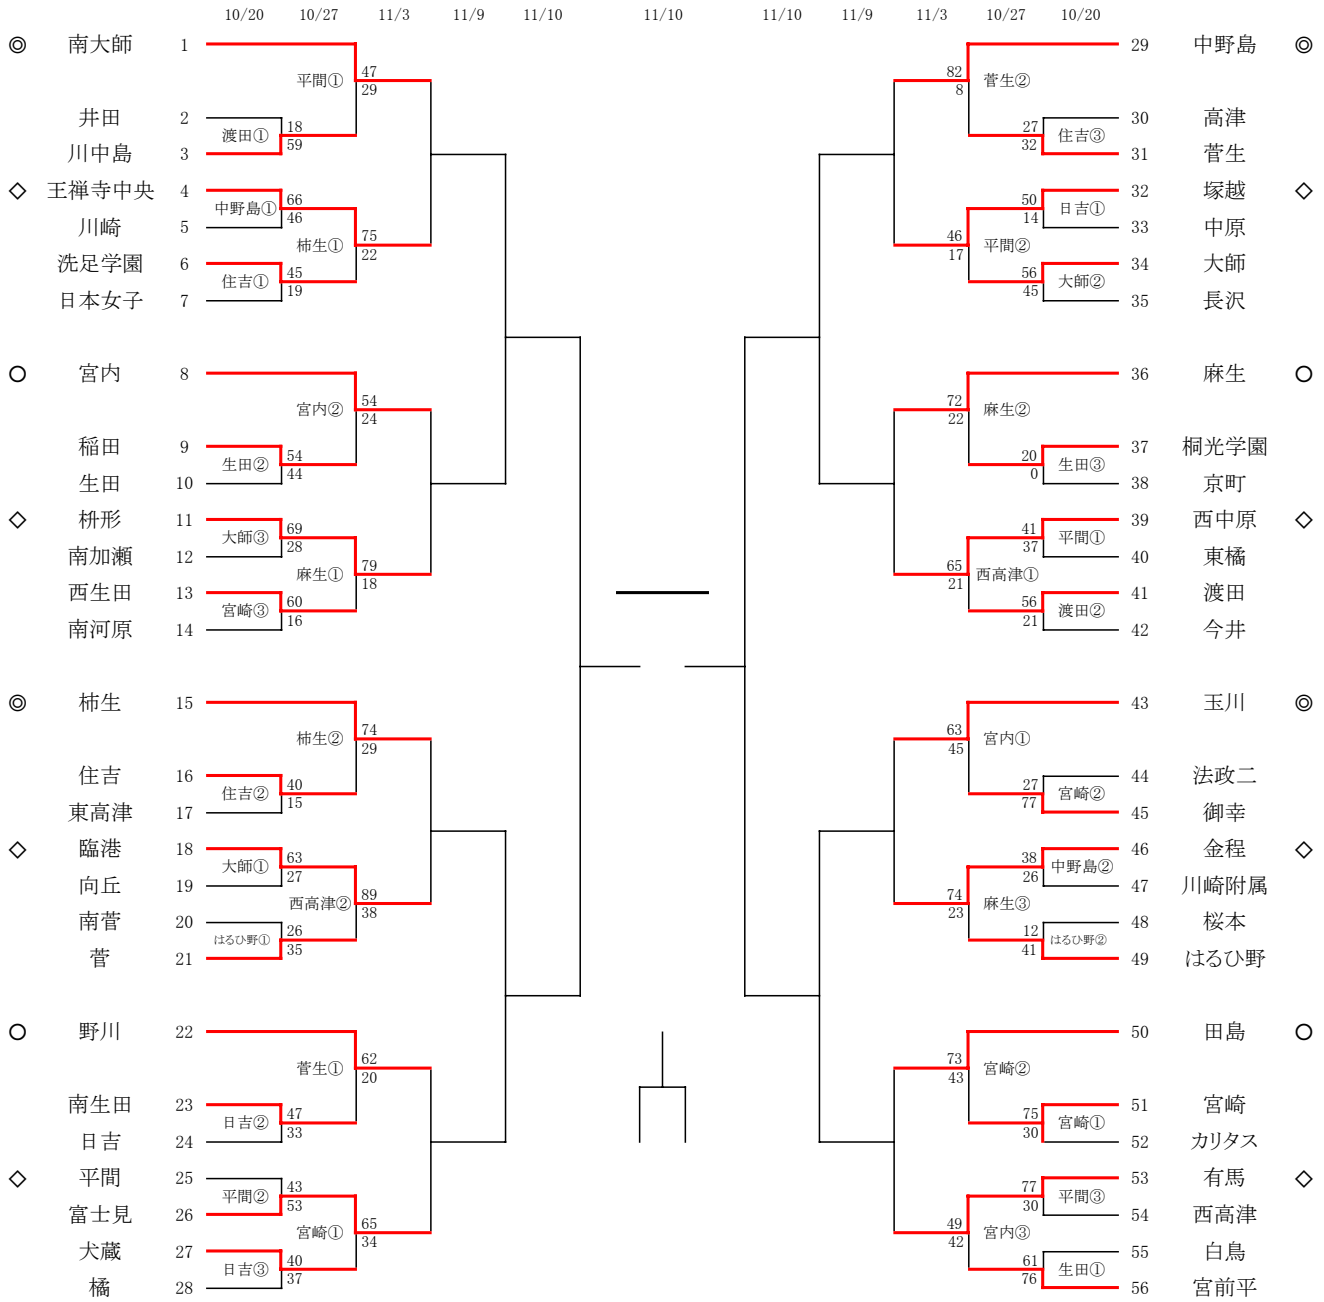

川崎市中学校バスケットボール新人大会 《女子の部》

- ◎: 第1シード(各地区1位) 南大師・玉川・中野島・柿生
- : 第2シード(各地区2位) 田島・宮内・野川・麻生
- ◇: 第3シード(各地区3・4位) 臨港・西中原・柘形・金程・塚越・平間・有馬・王禅寺中央

10月20日(日) 大師・渡田・日吉・平間・住吉・宮崎・柘形・中野島・生田・はるひ野
 10月27日(日) 平間・宮内・西高津・宮崎・菅生・麻生・柿生
 11月3日(日) 御幸・塚越・平間・稲田
 11月9日(土) 多摩スポーツセンター
 11月10日(日) 多摩スポーツセンター